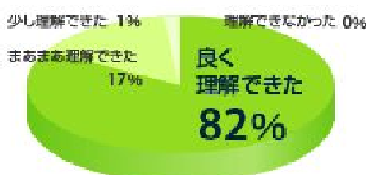

見て・触れて・体験！お客様の「声」

- ・パンフレットで理解しにくい事が、実際に見たり聞いたりして 大変良く理解できた。
- ・内断熱と外断熱の違いが良くわかった。
- ・初めて見学に来てびっくりすることだらけでした。本当に素晴らしい。安心して住める家が一番いいですね。
- ・実際に目で見て品質の良さなど感じとれたこと。
- ・施工も重視している点に安心感がある
- ・質問に対して丁寧に答えてくれた
- ・「FPの家」の性能の良さが各実験ブースからよく分かった。
- ・ウレタンを直接さわって、断熱性能を確認できた点
- ・現物を見ることが出来、理解を深める上で大変役に立ちました
- ・現物を見れたこと、パネル自体に強度がある事が分かった。
- ・パンフレットで理解しにくい点まで実際に目で見て、手で触れてとても勉強になりました。
- ・内部結露の発生について良く理解できた。
- ・見学できたことで、今までの勉強会よりも理解できた。
- ・カタログや本とは違い目で確認し理解することが出来た。
- ・換気の手とか知らなかった事、たくさん勉強になった。
- ・結露等の説明が分かりやすく理解できた。
- ・実際に見て触る事が出来た事。

＼ウレタンパネルの理解度／